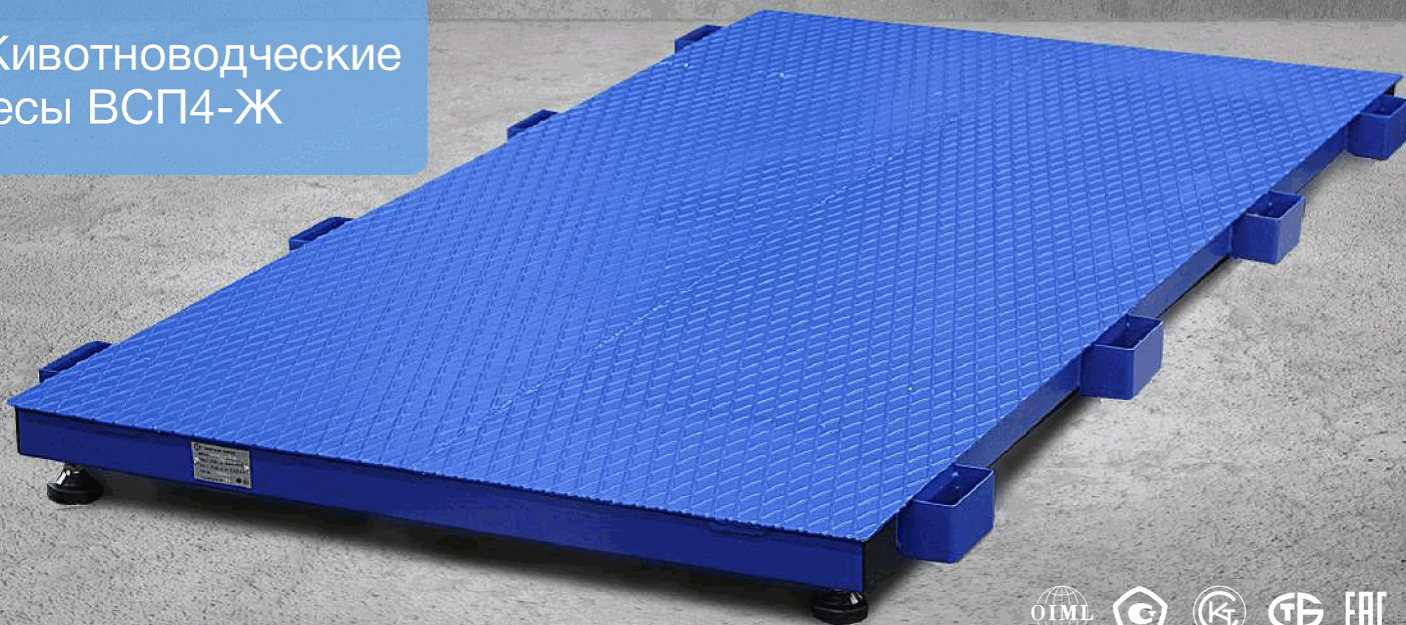

Животноводческие весы ВСП4-Ж

Назначение: для поголовного и стадного взвешивания крупного рогатого скота, лошадей, свиней, стадного взвешивания овец, коз и других животных.

Особенности:

- весы оснащены скобами для самостоятельной установки деревянного ограждения,
- защита проводов от грызунов,
- изготавливаются из конструкционной или нержавеющей стали, возможно горячее цинкование,
- изготовление платформ под заказ размером до 4,5 x 3,5 м для стадного взвешивания животных.

Характеристики:

- режим точного взвешивания животных,
- скорость регистрации показаний – 3 с,
- время автономной работы – 80 ч,
- рабочий диапазон -30 ... +40°C,
- гарантия 1 год,
- интерфейс RS-232,
- сертифицированы, поверены.

Наименование	Макс. нагрузка	Цена деления	Размер платформы
ВСП4-1000.2 ЖСО	600/1000 кг	0,2/0,5 кг	2000x1000 2000x1250 2000x1500
ВСП4-1500 ЖСО	1500 кг	0,5 кг	2000x1000 2000x1250 2000x1500
ВСП4-2000.2 ЖСО	1500/2000 кг	0,5/1 кг	2000x1000 2000x1250 2000x1500

Под заказ возможно изготовление весов нагрузкой от 150 кг до 20 т и размером платформы до 4,5 x 3,5 м.